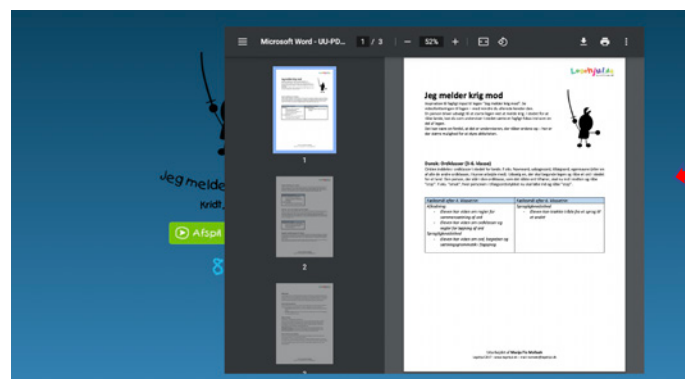

Printvenligt materiale til undervisningen.