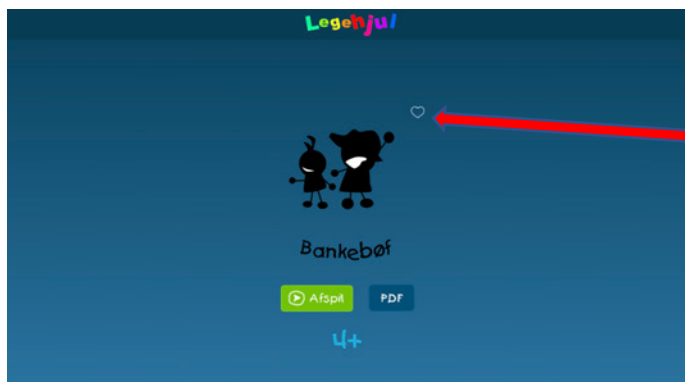

Indtast kode

Personligt Abonnement:

Din mailadresse + din kode

UNI-Login:

Dit brugernavn + din kode

Bemærk! Du kan kun logge ind via UNI-login, hvis din arbejdsplads (skole el. inst.) har købt adgang.

Nu er du klar til at bruge **Legehjul**.

For at vælge imellem de mange forskellige lege, skal du trykke på lege knappen.

Vælg en kategori.

Vælg den kategori, du ønsker at finde lege fra. Inde i de forskellige kategorier, kan du udvælge 8 lege som du gerne vil have med på Legehjulet. Alternativt kan du lade Legehjulet vælge tilfældigt.

Skal Legehjul vælge tilfældigt fra en kategori, så nulstil i kategorien og tryk på "hjul" knappen.

Legehjul manual

Mine favoritter

Tilføj en leg til "mine favoritter" kategorien, gøres ved at trykke på hjertet.