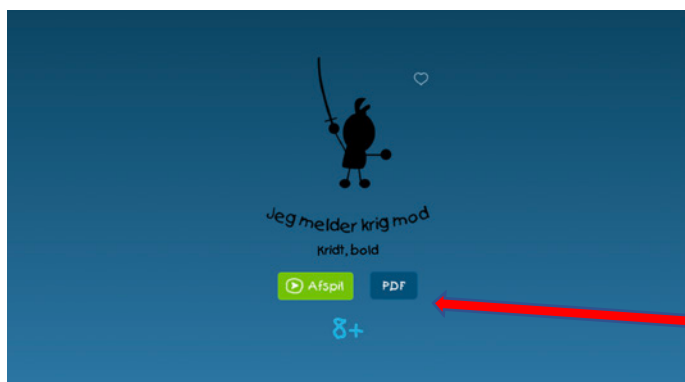

Indtast kode

Personligt Abonnement:

Din mailadresse + din kode

UNI-Login:

Dit brugernavn + din kode

Bemærk! Du kan kun logge ind via UNI-login, hvis din arbejdsplads (skole el. inst.) har købt adgang.

Nu er du klar til at bruge **Legehjul**.

For at vælge imellem de mange forskellige lege, skal du trykke på lege knappen.

Vælg en kategori.

Vælg den kategori, du ønsker at finde lege fra. Inde i de forskellige kategorier, kan du udvælge 8 lege som du gerne vil have med på Legehjulet. Alternativt kan du lade Legehjulet vælge tilfældigt.

Skal Legehjul vælge tilfældigt fra en kategori, så nulstil i kategorien og tryk på "hjul" knappen.

Legehjul manual

Mine favoritter

Tilføj en leg til "mine favoritter" kategorien, gøres ved at trykke på hjertet.