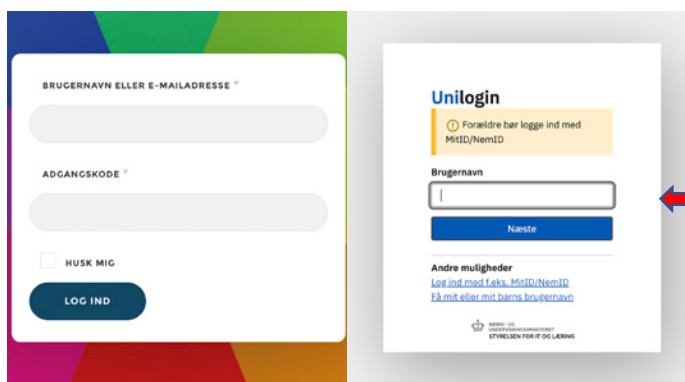

Legehjul manual

Log ind:

Enten via UNI-Login eller Personligt Abonnement.

Åbn for www.legehjul.dk i en webbrowser, brug enten Chrome eller Safari.

Tryk på "Login" knappen for at logge ind.
NB! Brug ikke Firefox og Internet Explorer

Indtast kode

Personligt Abonnement:

Din mailadresse + din kode

UNI-Login:

Dit brugernavn + din kode

Bemærk! Du kan kun logge ind via UNI-login, hvis din arbejdsplads (skole el. inst.) har købt adgang.

Nu er du klar til at bruge **Legehjul**.

For at vælge imellem de mange forskellige lege, skal du trykke på lege knappen.

Vælg en kategori.

Vælg den kategori, du ønsker at finde lege fra. Inde i de forskellige kategorier, kan du udvælge 8 lege som du gerne vil have med på Legehjulet. Alternativt kan du lade Legehjulet vælge tilfældigt.