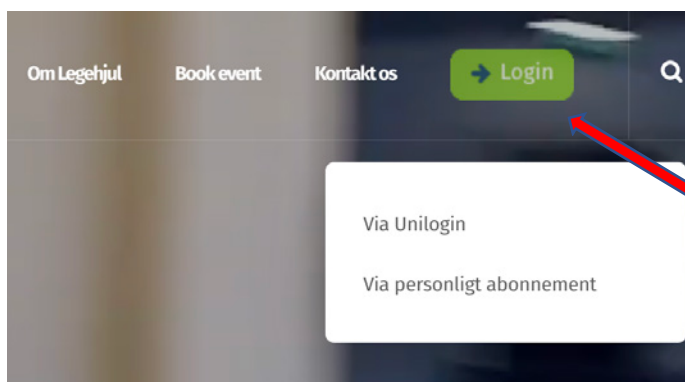

Legehjul manual

Log ind:

Enten via UNI-Login eller Personligt Abonnement.

Åbn for www.legehjul.dk i en webbrowser, brug enten Chrome eller Safari.

Tryk på "Login" knappen for at logge ind.
NB! Brug ikke Firefox og Internet Explorer

Indtast kode

Personligt Abonnement:

Din mailadresse + din kode

UNI-Login:

Dit brugernavn + din kode

Bemærk! Du kan kun logge ind via UNI-login, hvis din arbejdsplads (skole el. inst.) har købt adgang.

Nu er du klar til at bruge **Legehjul**.

For at vælge imellem de mange forskellige lege, skal du trykke på lege knappen.

Vælg en kategori.

Vælg den kategori, du ønsker at finde lege fra. Inde i de forskellige kategorier, kan du udvælge 8 lege som du gerne vil have med på Legehjulet. Alternativt kan du lade Legehjulet vælge tilfældigt.