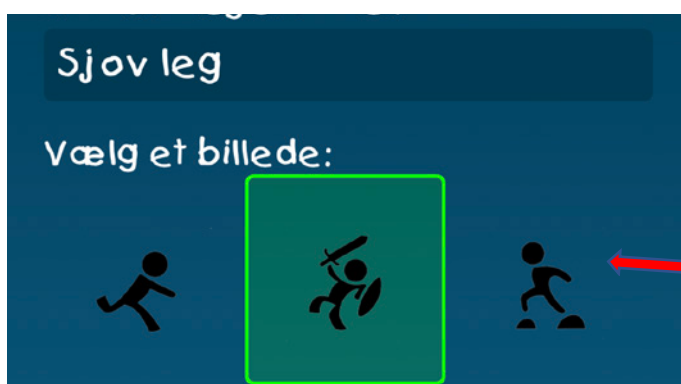

Legehjul manual

OBS! Kun i App

Upload din egne lege

Tryk på (+) knappen for at komme i gang med at uploade dine egne lege.

Denne funktion er lavet, så du nemt kan lave dine egne legeprojekter og gemme dem i Legehjulet.

NB! Videoerne kan kun ses af jer og forsvinder, hvis de slettes fra kamerarullen.

"Optag" direkte eller "vælg" en video fil fra din kamerarulle på mobiltelefonen eller tablet.

Indtast en titel til din video og vælg et piktogram. Legens titel kan max være på 10 anslag. Scroll ned og tryk på "gem" knappen.